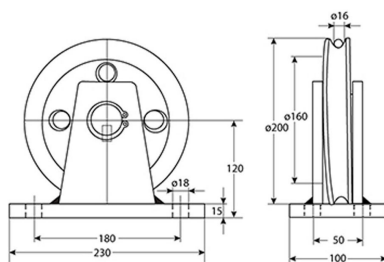

Polea 3000Kg Fija Diametro 200mm para cable de $\varnothing 16\text{mm}$

Características Esenciales

- 3 Años de Garantía, Servicio y Atención al Cliente en Mexico

Especificaciones Técnicas

Capacidad de Carga	6600 lb / 3000 kg	Rango de cable admisible	5/8 in / 16 mm
Diámetro de la Polea	$\varnothing 7.87$ in / $\varnothing 200$ mm	Garantía	3 Year

Dimensions in mm / Dimensiones en mm

Imágenes Referenciales

Referential Images / Imágenes Referenciales
Specifications may change without notice / las especificaciones pueden cambiar sin previo aviso