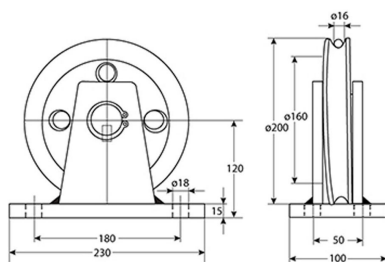

## Polea 3000Kg Fija Diametro 200mm para cable de $\varnothing 16\text{mm}$

## Especificaciones Técnicas

<b>Capacidad de Carga</b>	6600 lb / 3000 kg	<b>Rango de cable admisible</b>	5/8 in / 16 mm
<b>Diámetro de la Polea</b>	$\varnothing 7.87$ in / $\varnothing 200$ mm	<b>Garantía</b>	3 Year

Dimensions in mm / Dimensiones en mm

Imágenes Referenciales

Referential Images / Imágenes Referenciales  
Specifications may change without notice / las especificaciones pueden cambiar sin previo aviso