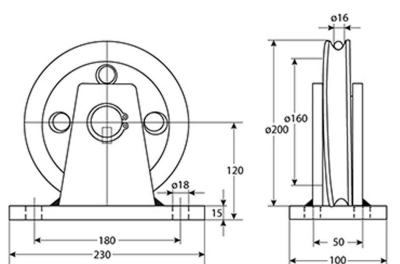

Polea 3000Kg Fija Diametro 200mm para cable de $\varnothing 16\text{mm}$

Características Esenciales

- 3 Años de Garantía, Servicio y Atención al Cliente en Mexico

Especificaciones Técnicas

Pulley Capacity	6600 lb / 3000 kg	Prueba de Carga	125 %
Diámetro de la Polea	$\varnothing 7.87$ in / $\varnothing 200$ mm	Factor de Diseño	5:1
Normas	Meets or exceeds All ASME B30.26 - 2020 requirements	Garantía	3 Year

Dimensions in mm / Dimensiones en mm

Imágenes Referenciales

Paquete 1 Altura

5 in / 13 cm

Referential Images / Imágenes Referenciales
Specifications may change without notice / las especificaciones pueden cambiar sin previo aviso