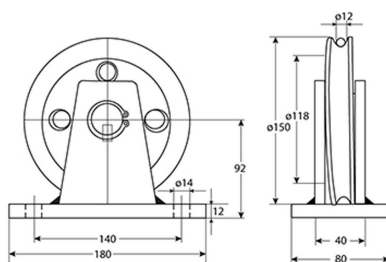

## Polea 2000Kg Fija Diametro 150mm para cable de $\varnothing 12\text{mm}$

## Especificaciones Técnicas

<b>Capacidad de Carga</b>	4400 lb / 2000 kg	<b>Rango de cable admisible</b>	15/32 in / 12 mm
<b>Diámetro de la Polea</b>	$\varnothing 5.9$ in / $\varnothing 150$ mm	<b>Garantía</b>	3 Year

Dimensions in mm / Dimensiones en mm

Referential Images / Imágenes Referenciales  
Specifications may change without notice / las especificaciones pueden cambiar sin previo aviso