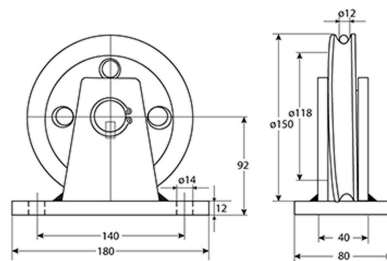

Polea 2000Kg Fija Diametro 150mm para cable de $\varnothing 12\text{mm}$

Características Esenciales

- 3 Años de Garantía, Servicio y Atención al Cliente en Mexico

Especificaciones Técnicas

Pulley Capacity	4400 lb / 2000 kg	Prueba de Carga	125 %
Diámetro de la Polea	$\varnothing 5.9$ in / $\varnothing 150$ mm	Factor de Diseño	5:1
Normas	Meets or exceeds All ASME B30.26 - 2020 requirements	Garantía	3 Year

Dimensions in mm / Dimensiones en mm

Paquete 1 Altura

4 in / 11 cm

Referential Images / Imágenes Referenciales
Specifications may change without notice / las especificaciones pueden cambiar sin previo aviso