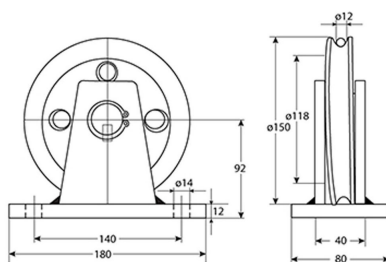

## Polea 2000Kg Fija Diametro 150mm para cable de $\varnothing 12\text{mm}$

## Especificaciones Técnicas

Capacidad de Carga	4400 lb / 2000 kg	Rango de cable admisible	15/32 in / 12 mm
Diámetro de la Polea	$\varnothing 5.9$ in / $\varnothing 150$ mm	Garantía	3 Year

Dimensions in mm / Dimensiones en mm