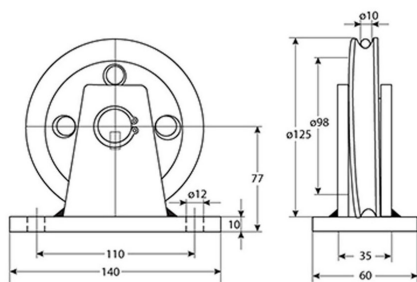

Polea 1000Kg Fija Diametro 125mm para cable de $\varnothing 10\text{mm}$

Características Esenciales

- 3 Años de Garantía, Servicio y Atención al Cliente en Mexico

Especificaciones Técnicas

Capacidad de Carga	2200 lb / 1000 kg	Rango de cable admisible	25/64 in / 10 mm
Diámetro de la Polea	$\varnothing 4.9$ in / $\varnothing 125$ mm	Garantía	3 Year

Dimensions in mm / Dimensiones en mm

Imágenes Referenciales

Paquete 1 Altura

3 in / 8 cm

Referential Images / Imágenes Referenciales
Specifications may change without notice / las especificaciones pueden cambiar sin previo aviso