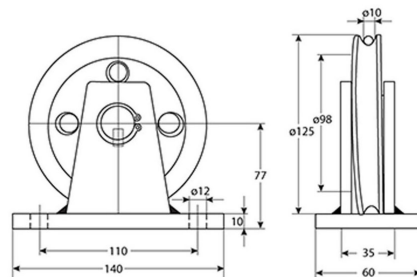

Polea 1000Kg Fija Diametro 125mm para cable de $\varnothing 10\text{mm}$

Características Esenciales

- 3 Años de Garantía, Servicio y Atención al Cliente en Mexico

Especificaciones Técnicas

Pulley Capacity	2200 lb / 1000 kg	Prueba de Carga	125 %
Diámetro de la Polea	$\varnothing 4.9$ in / $\varnothing 125$ mm	Factor de Diseño	5:1
Normas	Meets or exceeds All ASME B30.26 - 2020 requirements	Garantía	3 Year

Dimensions in mm / Dimensiones en mm

Imágenes Referenciales

Paquete 1 Profundidad 7 in / 18 cm

Paquete 1 Ancho 6 in / 16 cm

Paquete 1 Altura 3 in / 8 cm

Referential Images / Imágenes Referenciales

Specifications may change without notice / las especificaciones pueden cambiar sin previo aviso