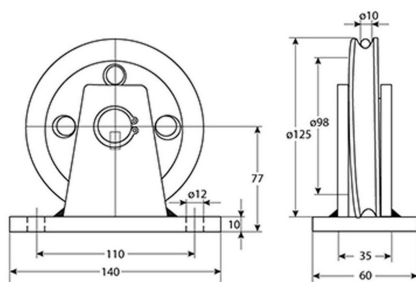

## Polea 1000Kg Fija Diametro 125mm para cable de $\varnothing 10\text{mm}$

## Especificaciones Técnicas

<b>Capacidad de Carga</b>	2200 lb / 1000 kg	<b>Rango de cable admisible</b>	25/64 in / 10 mm
<b>Diámetro de la Polea</b>	$\varnothing 4.9$ in / $\varnothing 125$ mm	<b>Garantía</b>	3 Year

Dimensions in mm / Dimensiones en mm

Imágenes Referenciales

**Paquete 1 Altura**

3 in / 8 cm

Referential Images / Imágenes Referenciales  
Specifications may change without notice / las especificaciones pueden cambiar sin previo aviso