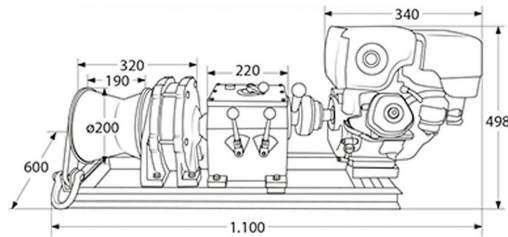

## Especificaciones Técnicas

<b>Capacidad de Carga</b>	5 ton	<b>Capacidad 1ª Capa</b>	11023 lb / 5000 kg
<b>Número de Capas</b>	1	<b>Velocidad /min</b>	13-79 ft/min / 4 - 24 m/min
<b>Numero de Velocidades</b>	4 Speed	<b>Potencia Total Watts</b>	6.6 kW
<b>Tipo de Motor</b>	Gasoline Electric Start	<b>Control</b>	Gearshift on the Capstan
<b>Tipo Transmisión / Reductor</b>	Direct Gearbox	<b>Garantía</b>	1 Year

Dimensions in mm / Dimensiones en mm

Gear / Caja de cambio				
Parameter / Parámetros	I		II	
	Fast / Rapido	Slow / Lento	Fast / Rapido	Slow / Lento
Capacity / Capacidad	2.5 t / 5511 lb	5t / 11023 lb	0.9 t / 1984 lb	1.5 t / 3306 lb
Speed (per/min) / Velocidad (por/min)	26 ft / 8 m	13 ft / 4 m	78.7 ft / 24 m	42.6 ft / 13 m

## Peso & Dimensiones

**Peso Total** 257 lbs / 117 Kg

## Detalles del Empaque

**Paquete 1 Peso Neto** 304 lbs / 138 Kg

**Paquete 1 Peso Bruto** 257 lbs / 117 Kg

**Paquete 1 Profundidad** 24 in / 61 cm

**Paquete 1 Ancho** 51 in / 130 cm

**Paquete 1 Altura** 27 in / 69 cm