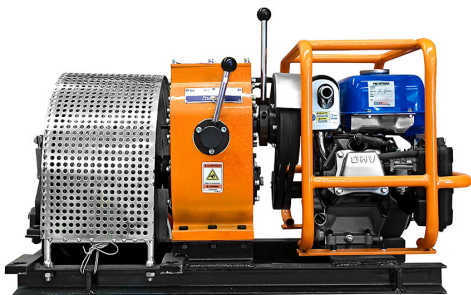

Malacate Prowinch Motor Yamaha Gasolina MX175 4.5 HP encendido manual 3.000 kg.

Características Esenciales

- 1 Años de Garantía, Servicio y Atención al Cliente en Mexico

Especificaciones Técnicas

Capacidad 1ª Capa	6613 lb / 3000 kg	Velocidad /min	13-30 ft/min / 4-9 m/min
Numero de Velocidades	2 Speed	Tipo de Motor	Yamaha MZ175
Cable	ø7/16 in x 196 ft ø11.2 mm x 60 m	Garantía	1 Year

Peso & Dimensiones

Peso Total 330 lbs / 150 Kg

Detalles del Empaque

Paquete 1 Peso Neto 330 lbs / 150 Kg

Paquete 1 Peso Bruto 330 lbs / 150 Kg

Paquete 1 Profundidad 27 in / 69 cm

Paquete 1 Ancho 36 in / 92 cm