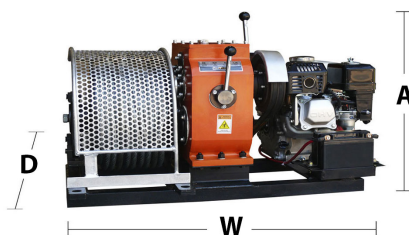

## 3 Ton Gas Power winch Honda GX200 6.5HP Electric Start

### Características Esenciales

- 1 Años de Garantía, Servicio y Atención al Cliente en Mexico

3 Ton Gas Power winch Honda GX200 6.5HP Electric Start

## Especificaciones Técnicas

<b>Capacidad de Carga</b>	3 ton	<b>Capacidad 1ª Capa</b>	6613 lb / 3000 kg
<b>Velocidad /min</b>	13-30 ft/min / 4-9 m/min	<b>Numero de Velocidades</b>	2 Speed
<b>Cable</b>	ø11.2 mm x 60 m	<b>Garantía</b>	1 Year

## Peso & Dimensiones

<b>Peso Total</b>	330 lbs / 150 Kg	<b>A Altura Total</b>	19.5
		<b>D Depth</b>	17.8
		<b>W Ancho</b>	31.8