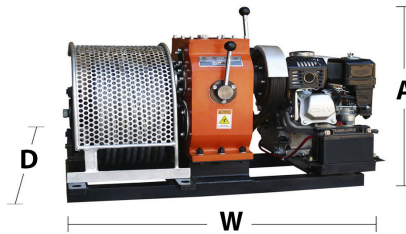

3 Ton Gas Power winch Honda GX200 6.5HP Electric Start

Características Esenciales

- 1 Años de Garantía, Servicio y Atención al Cliente en Mexico

3 Ton Gas Power winch Honda GX200 6.5HP Electric Start

Especificaciones Técnicas

Capacidad de Carga	3 ton	Capacidad 1ª Capa	6613 lb / 3000 kg
Velocidad /min	13-30 ft/min / 4-9 m/min	Numero de Velocidades	2 Speed
Tipo de Motor	Honda GX200	Potencia Motor	4.8 kW / 6.5 HP
Cable	ø11.2 mm x 60 m	Garantía	1 Year

Gear / Caja de Cambio			
Parameter	Reverse/Reversa	Fast/Rapido	Slow/Lento
Capacity	No hoisting / Sin izaje	4032 lb / 1.8t	6720 lb / 3 t
Speed (per min)	13 ft / 4 m	29 ft / 9 m	16 ft / 5 m
Velocidad (por min)			