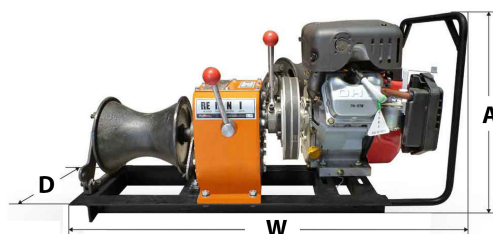

Winche Cabrestante Prowinch 800 Kg Motor Honda GX 160 4.8HP Gasolina partida Electrica

Características Esenciales

- 1 Años de Garantía, Servicio y Atención al Cliente en Mexico

Especificaciones Técnicas

Capacidad de Carga	0.8 ton	Capacidad 1ª Capa	1763 lb / 800 kg
Número de Capas	1	Velocidad /min	33 - 49 ft/min / 10 - 15 m/min
Numero de Velocidades	2 Speed	Tipo de Motor	Gasoline Electric Start
Control	Gearshift on the Capstan	Tipo Transmisión / Reductor	Direct Gearbox
Garantía	1 Year		

Dimensions in mm / Dimensiones en mm

Gear / Caja de Cambio			
	Reverse / Reversa	Fast / Rápido	Slow / Lento
Capacity Capacidad	No lifting in reverse Sin izaje en reversa	1322 lb / 0.6 t	17637 lb / 0.8 t
Speed (per min) Velocidad (por min)	39 ft / 12 m	49 ft / 15 m	32 ft / 10 m

Peso & Dimensiones

A Altura Total	15.2 in / 385 mm
D Depth	19.7 in / 500 mm
W Ancho	30.1 in / 765 mm
Peso Total	140 lbs / 64 Kg

Detalles del Empaque

Paquete 1 Peso Neto	105 lbs / 48 Kg
Paquete 1 Peso Bruto	140 lbs / 64 Kg
Paquete 1 Profundidad	33 in / 84 cm
Paquete 1 Ancho	18 in / 46 cm
Paquete 1 Altura	22 in / 56 cm