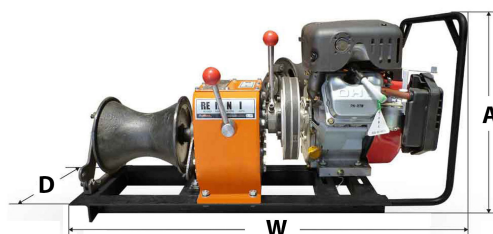

## Winche Cabrestante Prowinch 800 Kg Motor Honda GX 160 4.8HP Gasolina

## Especificaciones Técnicas

<b>Capacidad de Carga</b>	0.8 ton	<b>Capacidad 1ª Capa</b>	1763 lb / 800 kg
<b>Número de Capas</b>	1	<b>Velocidad /min</b>	33 - 49 ft/min / 10 - 15 m/min
<b>Numero de Velocidades</b>	2 Speed	<b>Tipo de Motor</b>	Gasoline Manual Start
<b>Control</b>	Gearshift on the Capstan	<b>Tipo Transmisión / Reductor</b>	Direct Gearbox
<b>Garantía</b>	1 Year		

Dimensions in mm / Dimensiones en mm

Gear / Caja de Cambio			
	Reverse / Reversa	Fast / Rápido	Slow / Lento
<b>Capacity</b> Capacidad	No lifting in reverse Sin izaje en reversa	1322 lb / 0.6 t	17637 lb / 0.8 t
<b>Speed (per min)</b> Velocidad (por min)	39 ft / 12 m	49 ft / 15 m	32 ft / 10 m

## Peso & Dimensiones

<b>A Altura Total</b>	390 mm
<b>D Depth</b>	390 mm
<b>W Ancho</b>	740 mm
<b>Peso Total</b>	136 lbs / 62 Kg