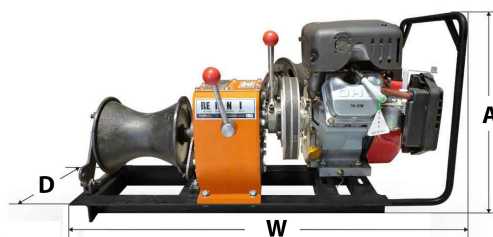

Winche Cabrestante Prowinch 800 Kg Motor Honda GX 160 4.8HP Gasolina

Características Esenciales

- 1 Años de Garantía, Servicio y Atención al Cliente en Mexico

Especificaciones Técnicas

Capacidad de Carga	0.8 ton	Capacidad 1ª Capa	1763 lb / 800 kg
Número de Capas	1	Velocidad /min	33 - 49 ft/min / 10 - 15 m/min
Numero de Velocidades	2 Speed	Tipo Transmisión / Reductor	Direct Gearbox
Tipo de Tambor	Capstan	Garantía	1 Year

Dimensions in mm / Dimensiones en mm

	Gear / Caja de Cambio		
	Reverse / Reversa	Fast / Rápido	Slow / Lento
Capacity Capacidad	No lifting in reverse Sin izaje en reversa	1322 lb / 0.6 t	17637 lb / 0.8 t
Speed (per min) Velocidad (por min)	39 ft / 12 m	49 ft / 15 m	32 ft / 10 m

Peso & Dimensiones

Peso Total 136 lbs / 62 Kg

Detalles del Empaque

A Altura Total 15.35

D Depth 15.35

W Ancho 29.13

Referential Images / Imágenes Referenciales
Specifications may change without notice / las especificaciones pueden cambiar sin previo aviso