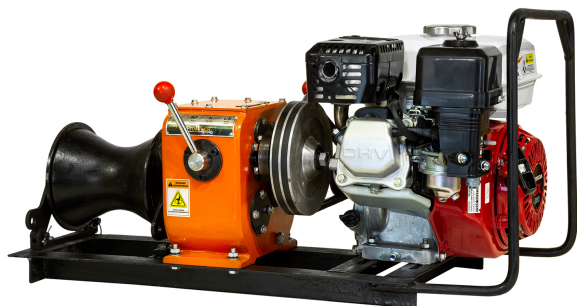

## Winche Cabrestante Prowinch 800 Kg Motor Honda GX 160 4.8HP Gasolina

## Especificaciones Técnicas

Capacidad de Carga	0.8 ton	Capacidad 1ª Capa	1763 lb / 800 kg
Número de Capas	1	Velocidad /min	33 - 49 ft/min / 10 - 15 m/min
Numero de Velocidades	2 Speed	Tipo Transmisión / Reductor	Direct Gearbox
Tipo de Tambor	Capstan	Garantía	1 Year

Dimensions in mm / Dimensiones en mm

	Gear / Caja de Cambio		
	Reverse / Reversa	Fast / Rápido	Slow / Lento
Capacity Capacidad	No lifting in reverse Sin izaje en reversa	1322 lb / 0.6 t	17637 lb / 0.8 t
Speed (per min) Velocidad (por min)	39 ft / 12 m	49 ft / 15 m	32 ft / 10 m