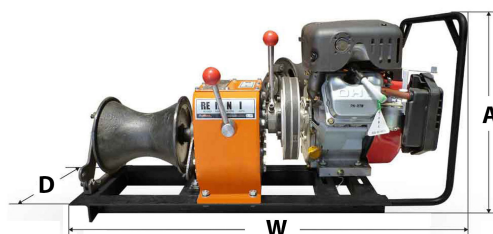

Winche Cabrestante Prowinch 800 Kg Motor Honda GX 160 4.8HP Gasolina

Características Esenciales

- 1 Años de Garantía, Servicio y Atención al Cliente en Mexico

Especificaciones Técnicas

Capacidad de Carga	0.8 ton	Capacidad 1ª Capa	1763 lb / 800 kg
Número de Capas	1	Velocidad /min	33 - 49 ft/min / 10 - 15 m/min
Numero de Velocidades	2 Speed	Tipo de Motor	Gasoline Manual Start
Control	Gearshift on the Capstan	Tipo Transmisión / Reductor	Direct Gearbox
Garantía	1 Year		

Dimensions in mm / Dimensiones en mm

Gear / Caja de Cambio			
	Reverse / Reversa	Fast / Rápido	Slow / Lento
Capacity Capacidad	No lifting in reverse Sin izaje en reversa	1322 lb / 0.6 t	17637 lb / 0.8 t
Speed (per min) Velocidad (por min)	39 ft / 12 m	49 ft / 15 m	32 ft / 10 m