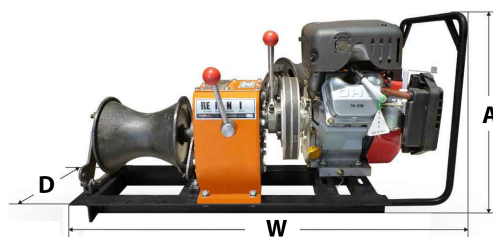

## Winche Cabrestante Prowinch 800 Kg Motor Honda GX 160 4.8HP Gasolina

## Especificaciones Técnicas

Capacidad de Carga	0.8 ton	Capacidad 1ª Capa	1763 lb / 800 kg
Número de Capas	1	Velocidad /min	33 - 49 ft/min / 10 - 15 m/min
Numero de Velocidades	2 Speed	Tipo Transmisión / Reductor	Direct Gearbox
Tipo de Tambor	Capstan	Garantía	1 Year

Dimensions in mm / Dimensiones en mm

	Gear / Caja de Cambio		
	Reverse / Reversa	Fast / Rápido	Slow / Lento
Capacity Capacidad	No lifting in reverse Sin izaje en reversa	1322 lb / 0.6 t	17637 lb / 0.8 t
Speed (per min) Velocidad (por min)	39 ft / 12 m	49 ft / 15 m	32 ft / 10 m

## Peso & Dimensiones

**Peso Total** 136 lbs / 62 Kg