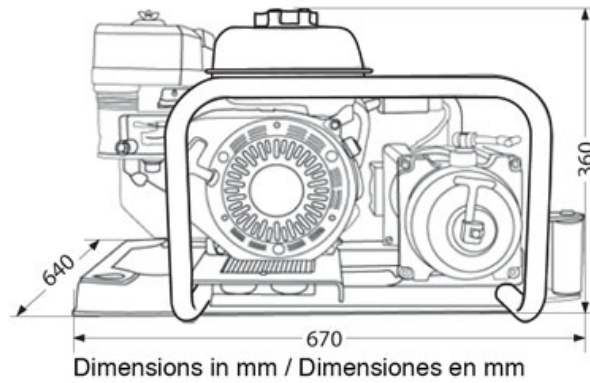

Winche Malacate Prowinch motor Honda 5,5HP 5.400Kg

Características Esenciales

- 1 Años de Garantía, Servicio y Atención al Cliente en Mexico

Especificaciones Técnicas

Capacidad de Carga	12000 lb	Capacidad 1ª Capa	12000 lb / 5443 kg
Velocidad /min	13-66 ft/min / 4-20 m/min	Numero de Velocidades	2 Speed
Tipo de Motor	5.5 HP Honda Gasoline with Electric Start	Potencia Motor	4.1 kW / 5.5 HP
Cable	ø3/8 in x 98 ft ø9.5 mm x 30 m	Garantía	1 Year

Imágenes Referenciales
Image Reference

Peso & Dimensiones

A Altura Total	16 in.
D Depth	24 in.
W Ancho	27 in.

Detalles del Empaque

Paquete 1 Peso Neto	210 lbs / 96 Kg
----------------------------	-----------------