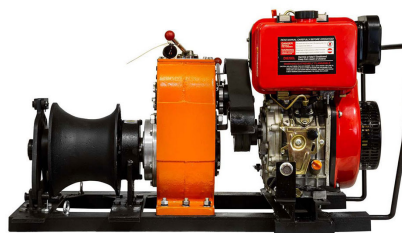

Winche Cabrestante Prowinch 8.000Kg Diesel 11Hp Partida electrica

Características Esenciales

- 1 Años de Garantía, Servicio y Atención al Cliente en Mexico

Especificaciones Técnicas

Capacidad de Carga	8 ton	Capacidad 1ª Capa	17636 lb / 8000 kg
Número de Capas	1	Velocidad /min	13 - 25 ft/min / 4 - 7.5 m/min
Numero de Velocidades	4 Speed	Tipo de Motor	Diesel Electric Start
Control	Gearshift on the Capstan	Tipo Transmisión / Reductor	Direct Gearbox
Garantía	1 Year		

Parameter / Parámetros	Slow / Lento	Fast / Rapido	Reverse / Reversa
Capacity / Capacidad	8000 Kg	4500 Kg	Non Lifting/ No Levantar
Speed (per/min) / Velocidad (por/min)	13 ft/ 4 m	24.6 ft/ 7.5 m	12 ft/ 3.7 m