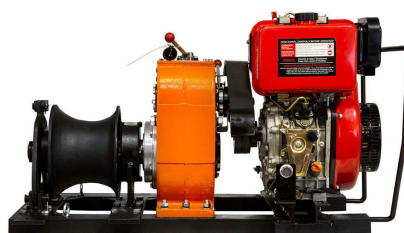

Especificaciones Técnicas

Capacidad de Carga	8 ton	Capacidad 1ª Capa	17636 lb / 8000 kg
Número de Capas	1	Velocidad /min	13 - 25 ft/min / 4 - 7.5 m/min
Numero de Velocidades	4 Speed	Tipo Transmisión / Reductor	Direct Gearbox
Tipo de Tambor	Capstan	Garantía	1 Year

Parameter / Parámetros	Slow / Lento	Fast / Rapido	Reverse / Reversa
Capacity / Capacidad	8000 Kg	4500 Kg	Non Lifting/ No Levantar
Speed (per/min) / Velocidad (por/min)	13 ft/ 4 m	24.6 ft/ 7.5 m	12 ft/ 3.7 m