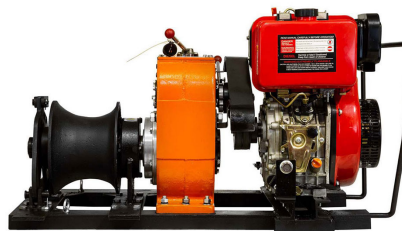

Especificaciones Técnicas

Capacidad de Carga	8 ton	Capacidad 1ª Capa	17636 lb / 8000 kg
Número de Capas	1	Velocidad /min	13 - 25 ft/min / 4 - 7.5 m/min
Numero de Velocidades	4 Speed	Tipo de Motor	Diesel Electric Start
Control	Gearshift on the Capstan	Tipo Transmisión / Reductor	Direct Gearbox
Garantía	1 Year		

Parameter / Parámetros	Slow / Lento	Fast / Rapido	Reverse / Reversa
Capacity / Capacidad	8000 Kg	4500 Kg	Non Lifting/ No Levantar
Speed (per/min) / Velocidad (por/min)	13 ft/ 4 m	24.6 ft/ 7.5 m	12 ft/ 3.7 m