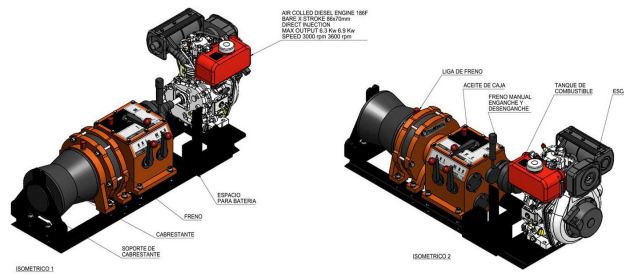

Winche Cabrestante Prowinch 5.000Kg Diesel186 - 9HP Partida electrica

Características Esenciales

- 1 Años de Garantía, Servicio y Atención al Cliente en Mexico

Especificaciones Técnicas

Capacidad de Carga	5 ton	Capacidad 1ª Capa	11023 lb / 5000 kg
Número de Capas	1	Velocidad /min	13 - 79 ft/min / 4 - 24 m/min
Numero de Velocidades	4 Speed	Potencia Total Watts	7.8 kW
Tipo de Motor	Diesel Electric Start	Control	Gearshift on the Capstan
Tipo Transmisión / Reductor	Direct Gearbox	Garantía	1 Year

VISTA EN PLANTA

VISTA FRONTAL

VISTA EN ELEVACION

VISTA POSTERIOR

Parameter Parámetros	Gear / Caja de cambio				Service/Servicio	Load/Carga	Time/Tiempo	Maintenance/Mantenimiento
	I		II					
Capacity Capacidad	Fast / Rápido 5511 lb / 2.5 t	Slow / Lento 11023 lb / 5t	Fast / Rápido 1763 lb / 0.8 t	Slow / Lento 3306 lb / 1.5 t	Normal	< 65%	< 25%	6~12 (months/meses)
Speed (per min) Velocidad (por min)	26 ft / 8 m	13 ft / 4 m	78.7 ft / 24 m	42.6 ft / 13 m	Heavy/Pesado	> 65%	> 25%	3~6 (months/meses)
					Severe/Severo	Abnormal Conditions En Condiciones Anormales Environmental, Geographical & Risky Ambientales, Geográficas & Riesgosas		1~3 (months/meses)
						<100%	<Duty cycle limit <Limite ciclo de trabajo	

Paquete 1 Altura 28 in / 72 cm

Referential Images / Imágenes Referenciales
 Specifications may change without notice / las especificaciones pueden cambiar sin previo aviso