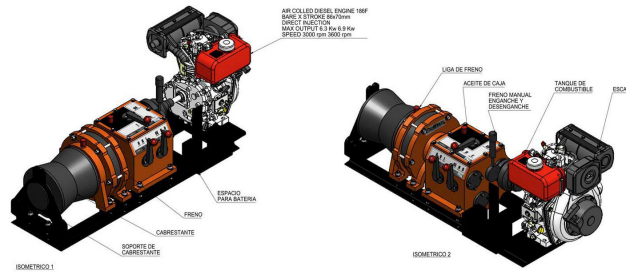

Winche Cabrestante Prowinch 5.000Kg Diesel186 - 9HP Partida electrica

Características Esenciales

- 1 Años de Garantía, Servicio y Atención al Cliente en Mexico

Especificaciones Técnicas

Capacidad de Carga	5 ton	Capacidad 1ª Capa	11023 lb / 5000 kg
Número de Capas	1	Velocidad /min	13 - 79 ft/min / 4 - 24 m/min
Numero de Velocidades	4 Speed	Potencia Total Watts	7.8 kW
Tipo de Motor	Diesel Electric Start	Control	Gearshift on the Capstan
Tipo Transmisión / Reductor	Direct Gearbox	Garantía	1 Year

VISTA EN PLANTA

VISTA FRONTAL

VISTA EN ELEVACION

VISTA POSTERIOR

Parameter Parámetros	Gear / Caja de cambio				Service/Servicio	Load/Carga	Time/Tiempo	Maintenance/Mantenimiento
	I		II					
Capacity Capacidad	Fast / Rápido 5511 lb / 2.5 t	Slow / Lento 11023 lb / 5t	Fast / Rápido 1763 lb / 0.8 t	Slow / Lento 3306 lb / 1.5 t	Normal	< 65%	< 25%	6~12 (months/meses)
Speed (per min) Velocidad (por min)	26 ft / 8 m	13 ft / 4 m	78.7 ft / 24 m	42.6 ft / 13 m	Heavy/Pesado	> 65%	> 25%	3~6 (months/meses)
					Severe/Severo	Abnormal Conditions En Condiciones Anormales Environmental, Geographical & Risky Ambientales, Geográficas & Riesgosas		1~3 (months/meses)
						<100%	<Duty cycle limit <Limite ciclo de trabajo	