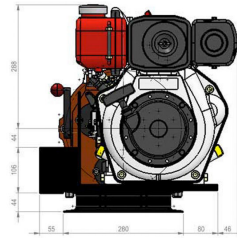

Winche Cabrestante Prowinch 5.000Kg Diesel186 - 9HP Partida electrica

Características Esenciales

- 1 Años de Garantía, Servicio y Atención al Cliente en Mexico

Especificaciones Técnicas

Capacidad de Carga	5 ton	Capacidad 1ª Capa	11023 lb / 5000 kg
Número de Capas	1	Velocidad /min	13 - 79 ft/min / 4 - 24 m/min
Numero de Velocidades	4 Speed	Potencia Total Watts	7.8 kW
Tipo de Motor	Diesel Electric Start	Control	Gearshift on the Capstan
Tipo Transmisión / Reductor	Direct Gearbox	Garantía	1 Year

VISTA EN PLANTA

VISTA FRONTAL

VISTA EN ELEVACION

VISTA POSTERIOR

Parameter Parámetros	Gear / Caja de cambio				Service/Servicio	Load/Carga	Time/Tiempo	Maintenance/Mantenimiento
	I		II					
Capacity Capacidad	Fast / Rápido 5511 lb / 2.5 t	Slow / Lento 11023 lb / 5t	Fast / Rápido 1763 lb / 0.8 t	Slow / Lento 3306 lb / 1.5 t	Normal	< 65%	< 25%	6~12 (months/meses)
Speed (per min) Velocidad (por min)	26 ft / 8 m	13 ft / 4 m	78.7 ft / 24 m	42.6 ft / 13 m	Heavy/Pesado	> 65%	> 25%	3~6 (months/meses)
					Severe/Severo	Abnormal Conditions En Condiciones Anormales Environmental, Geographical & Risky Ambientales, Geográficas & Riesgosas		1~3 (months/meses)
						<100%	<Duty cycle limit <Limite ciclo de trabajo	

Paquete 1 Altura 28 in / 72 cm

Referential Images / Imágenes Referenciales
 Specifications may change without notice / las especificaciones pueden cambiar sin previo aviso