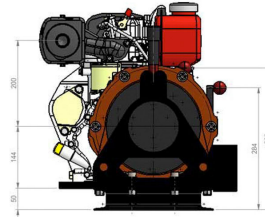

Winche Cabrestante Prowinch 5.000Kg Diesel186 - 9HP Partida electrica

Características Esenciales

- 1 Años de Garantía, Servicio y Atención al Cliente en Mexico

Especificaciones Técnicas

Capacidad de Carga	5 ton	Capacidad 1ª Capa	11023 lb / 5000 kg
Número de Capas	1	Velocidad /min	13 - 79 ft/min / 4 - 24 m/min
Numero de Velocidades	4 Speed	Potencia Total Watts	7.8 kW
Tipo de Motor	Diesel Electric Start	Control	Gearshift on the Capstan
Tipo Transmisión / Reductor	Direct Gearbox	Garantía	1 Year

VISTA EN PLANTA

VISTA FRONTAL

VISTA EN ELEVACION

VISTA POSTERIOR

Parameter Parámetros	Gear / Caja de cambio				Service/Servicio	Load/Carga	Time/Tiempo	Maintenance/Mantenimiento
	I		II					
Capacity Capacidad	Fast / Rápido 5511 lb / 2.5 t	Slow / Lento 11023 lb / 5t	Fast / Rápido 1763 lb / 0.8 t	Slow / Lento 3306 lb / 1.5 t	Normal	< 65%	< 25%	6~12 (months/meses)
Speed (per min) Velocidad (por min)	26 ft / 8 m	13 ft / 4 m	78.7 ft / 24 m	42.6 ft / 13 m	Heavy/Pesado	> 65%	> 25%	3~6 (months/meses)
					Severe/Severo	Abnormal Conditions En Condiciones Anormales Environmental, Geographical & Risky Ambientales, Geográficas & Riesgosas		1~3 (months/meses)
						<100%	<Duty cycle limit <Limite ciclo de trabajo	

Paquete 1 Altura 28 in / 72 cm

Referential Images / Imágenes Referenciales
 Specifications may change without notice / las especificaciones pueden cambiar sin previo aviso