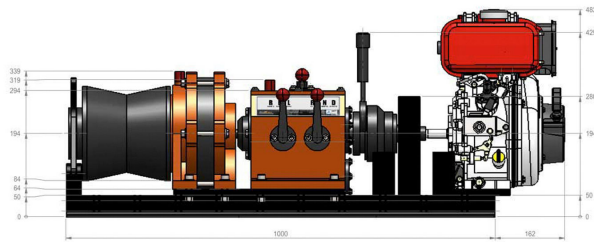

Winche Cabrestante Prowinch 5.000Kg Diesel186 - 9HP Partida electrica

Características Esenciales

- 1 Años de Garantía, Servicio y Atención al Cliente en Mexico

Especificaciones Técnicas

Capacidad de Carga	5 ton	Capacidad 1ª Capa	11023 lb / 5000 kg
Número de Capas	1	Velocidad /min	13 - 79 ft/min / 4 - 24 m/min
Numero de Velocidades	4 Speed	Potencia Total Watts	7.8 kW
Tipo de Motor	Diesel Electric Start	Control	Gearshift on the Capstan
Tipo Transmisión / Reductor	Direct Gearbox	Garantía	1 Year

VISTA EN PLANTA

VISTA FRONTAL

VISTA EN ELEVACION

VISTA POSTERIOR

Parameter Parámetros	Gear / Caja de cambio				Service/Servicio	Load/Carga	Time/Tiempo	Maintenance/Mantenimiento
	I		II					
Capacity Capacidad	Fast / Rápido 5511 lb / 2.5 t	Slow / Lento 11023 lb / 5t	Fast / Rápido 1763 lb / 0.8 t	Slow / Lento 3306 lb / 1.5 t	Normal	< 65%	< 25%	6~12 (months/meses)
Speed (per min) Velocidad (por min)	26 ft / 8 m	13 ft / 4 m	78.7 ft / 24 m	42.6 ft / 13 m	Heavy/Pesado	> 65%	> 25%	3~6 (months/meses)
					Severe/Severo	Abnormal Conditions En Condiciones Anormales Environmental, Geographical & Risky Ambientales, Geográficas & Riesgosas		1~3 (months/meses)
						<100%	<Duty cycle limit <Limite ciclo de trabajo	

Paquete 1 Altura 28 in / 72 cm

Referential Images / Imágenes Referenciales
 Specifications may change without notice / las especificaciones pueden cambiar sin previo aviso