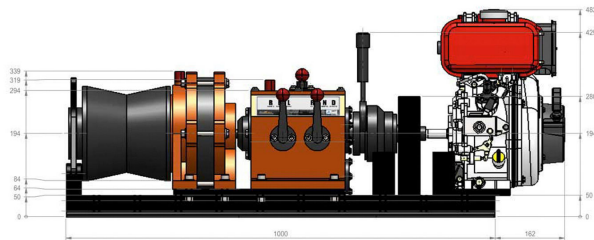

Winche Cabrestante Prowinch 5.000Kg Diesel186 - 9HP Partida electrica

Características Esenciales

- 1 Años de Garantía, Servicio y Atención al Cliente en Mexico

Especificaciones Técnicas

Capacidad de Carga	5 ton	Capacidad 1ª Capa	11023 lb / 5000 kg
Número de Capas	1	Velocidad /min	13 - 79 ft/min / 4 - 24 m/min
Numero de Velocidades	4 Speed	Potencia Total Watts	7.8 kW
Tipo de Motor	Diesel Electric Start	Control	Gearshift on the Capstan
Tipo Transmisión / Reductor	Direct Gearbox	Garantía	1 Year

VISTA EN PLANTA

VISTA FRONTAL

VISTA EN ELEVACION

VISTA POSTERIOR

Parameter Parámetros	Gear / Caja de cambio				Service/Servicio	Load/Carga	Time/Tiempo	Maintenance/Mantenimiento
	I		II					
Capacity Capacidad	Fast / Rápido 5511 lb / 2.5 t	Slow / Lento 11023 lb / 5t	Fast / Rápido 1763 lb / 0.8 t	Slow / Lento 3306 lb / 1.5 t	Normal	< 65%	< 25%	6~12 (months/meses)
Speed (per min) Velocidad (por min)	26 ft / 8 m	13 ft / 4 m	78.7 ft / 24 m	42.6 ft / 13 m	Heavy/Pesado	> 65%	> 25%	3~6 (months/meses)
					Severe/Severo	Abnormal Conditions En Condiciones Anormales Environmental, Geographical & Risky Ambientales, Geográficas & Riesgosas		1~3 (months/meses)
						<100%	<Duty cycle limit <Limite ciclo de trabajo	

Paquete 1 Altura 28 in / 72 cm

Referential Images / Imágenes Referenciales
 Specifications may change without notice / las especificaciones pueden cambiar sin previo aviso