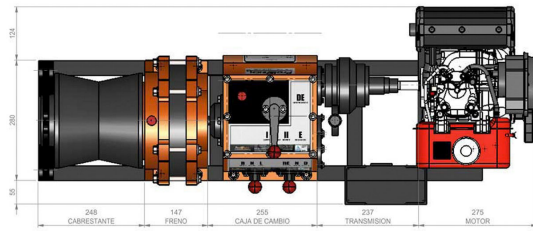

Winche Cabrestante Prowinch 5.000Kg Diesel186 - 9HP Partida electrica

Características Esenciales

- 1 Años de Garantía, Servicio y Atención al Cliente en Mexico

Especificaciones Técnicas

Capacidad de Carga	5 ton	Capacidad 1ª Capa	11023 lb / 5000 kg
Número de Capas	1	Velocidad /min	13 - 79 ft/min / 4 - 24 m/min
Numero de Velocidades	4 Speed	Potencia Total Watts	7.8 kW
Tipo de Motor	Diesel Electric Start	Control	Gearshift on the Capstan
Tipo Transmisión / Reductor	Direct Gearbox	Garantía	1 Year

VISTA EN PLANTA

VISTA FRONTAL

VISTA EN ELEVACION

VISTA POSTERIOR

Parameter Parámetros	Gear / Caja de cambio				Service/Servicio	Load/Carga	Time/Tiempo	Maintenance/Mantenimiento
	I		II					
Capacity Capacidad	Fast / Rápido 5511 lb / 2.5 t	Slow / Lento 11023 lb / 5t	Fast / Rápido 1763 lb / 0.8 t	Slow / Lento 3306 lb / 1.5 t	Normal	< 65%	< 25%	6~12 (months/meses)
Speed (per min) Velocidad (por min)	26 ft / 8 m	13 ft / 4 m	78.7 ft / 24 m	42.6 ft / 13 m	Heavy/Pesado	> 65%	> 25%	3~6 (months/meses)
					Severe/Severo	Abnormal Conditions En Condiciones Anormales Environmental, Geographical & Risky Ambientales, Geográficas & Riesgosas		1~3 (months/meses)
						<100%	<Duty cycle limit <Limite ciclo de trabajo	

Paquete 1 Altura 28 in / 72 cm

Referential Images / Imágenes Referenciales
 Specifications may change without notice / las especificaciones pueden cambiar sin previo aviso