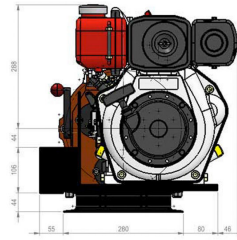

Winche Cabrestante Prowinch 5.000Kg Diesel186 - 9HP Partida electrica

Características Esenciales

- 1 Años de Garantía, Servicio y Atención al Cliente en Mexico

Especificaciones Técnicas

Capacidad de Carga	5 ton	Capacidad 1ª Capa	11023 lb / 5000 kg
Número de Capas	1	Velocidad /min	13 - 79 ft/min / 4 - 24 m/min
Numero de Velocidades	4 Speed	Potencia Total Watts	7.8 kW
Tipo de Motor	Diesel Electric Start	Control	Gearshift on the Capstan
Tipo Transmisión / Reductor	Direct Gearbox	Garantía	1 Year

VISTA EN PLANTA

VISTA FRONTAL

VISTA EN ELEVACION

VISTA POSTERIOR

Parameter Parámetros	Gear / Caja de cambio				Service/Servicio	Load/Carga	Time/Tiempo	Maintenance/Mantenimiento
	I		II					
Capacity Capacidad	Fast / Rápido 5511 lb / 2.5 t	Slow / Lento 11023 lb / 5t	Fast / Rápido 1763 lb / 0.8 t	Slow / Lento 3306 lb / 1.5 t	Normal	< 65%	< 25%	6~12 (months/meses)
Speed (per min) Velocidad (por min)	26 ft / 8 m	13 ft / 4 m	78.7 ft / 24 m	42.6 ft / 13 m	Heavy/Pesado	> 65%	> 25%	3~6 (months/meses)
					Severe/Severo	Abnormal Conditions En Condiciones Anormales Environmental, Geographical & Risky Ambientales, Geográficas & Riesgosas		1~3 (months/meses)
						<100%	<Duty cycle limit <Limite ciclo de trabajo	

Paquete 1 Altura 28 in / 72 cm

Referential Images / Imágenes Referenciales
 Specifications may change without notice / las especificaciones pueden cambiar sin previo aviso