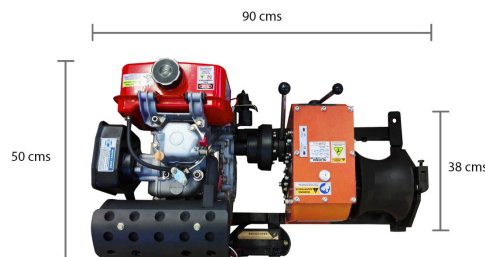

## Winche Cabrestante Prowinch 3.000Kg Diesel178F - 4kW Partida electrica

## Especificaciones Técnicas

<b>Capacidad de Carga</b>	3 ton	<b>Capacidad 1ª Capa</b>	6600 lb / 3000 kg
<b>Número de Capas</b>	1	<b>Velocidad /min</b>	23 - 43 ft/min / 7 - 13 m/min
<b>Numero de Velocidades</b>	2 Speed	<b>Potencia Total Watts</b>	4.0 kW
<b>Tipo de Motor</b>	Diesel Electric Start	<b>Control</b>	Gearshift on the Capstan
<b>Tipo Transmisión / Reductor</b>	Direct Gearbox	<b>Garantía</b>	1 Year

Parameter/Parametros	Slow/Lento	Fast/Rapido	Reverse/Reversa
<b>Capacity</b> Capacidad	6613 lb / 3000 kg	3968 lb / 1800 kg	No Lifting / No Izaje
<b>Speed (per min)</b> Velocidad (por min)	22 ft / 7 m	42 ft / 13 m	22 ft / 7 m