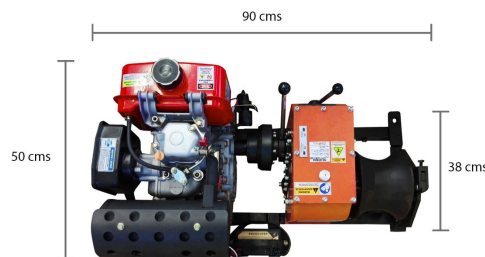

Winche Cabrestante Prowinch 3.000Kg Diesel178F - 4kW Partida electrica

Características Esenciales

- 1 Años de Garantía, Servicio y Atención al Cliente en Mexico

Especificaciones Técnicas

Capacidad de Carga	3 ton	Capacidad 1ª Capa	6600 lb / 3000 kg
Número de Capas	1	Velocidad /min	23 - 43 ft/min / 7 - 13 m/min
Numero de Velocidades	2 Speed	Potencia Total Watts	4.0 kW
Tipo de Motor	Diesel Electric Start	Control	Gearshift on the Capstan
Tipo Transmisión / Reductor	Direct Gearbox	Garantía	1 Year

Parameter/Parametros	Slow/Lento	Fast/Rapido	Reverse/Reversa
Capacity Capacidad	6613 lb / 3000 kg	3968 lb / 1800 kg	No Lifting / No Izaje
Speed (per min) Velocidad (por min)	22 ft / 7 m	42 ft / 13 m	22 ft / 7 m

Detalles del Empaque

Paquete 1 Peso Neto

264 lbs / 120 Kg

Referential Images / Imágenes Referenciales

Specifications may change without notice / las especificaciones pueden cambiar sin previo aviso