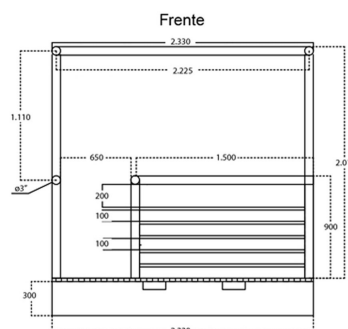

Cabina Control zona segura operador

Características Esenciales

- 3 Años de Garantía, Servicio y Atención al Cliente en Mexico

Especificaciones Técnicas

Garantía	3 Year		
----------	--------	--	--

Dimensions in mm /
Dimensiones en mm