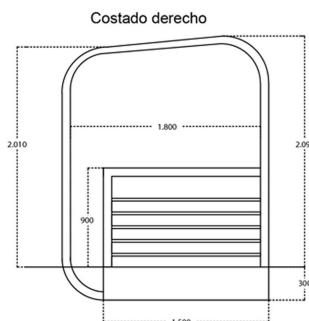

Cabina Control zona segura operador

Características Esenciales

- 3 Años de Garantía, Servicio y Atención al Cliente en Mexico

Especificaciones Técnicas

Garantía	3 Year		
----------	--------	--	--

Dimensions in mm /
Dimensiones en mm

PWCCT1

Contol cab: safe area operator

Cabina control: zona segura operador

Warranty: 3 Year / Certification valid for 1 year / 10 year parts and service availability

Garantía: 3 Años / Certificación valida por 1 año / 10 años disponibilidad de piezas y servicio