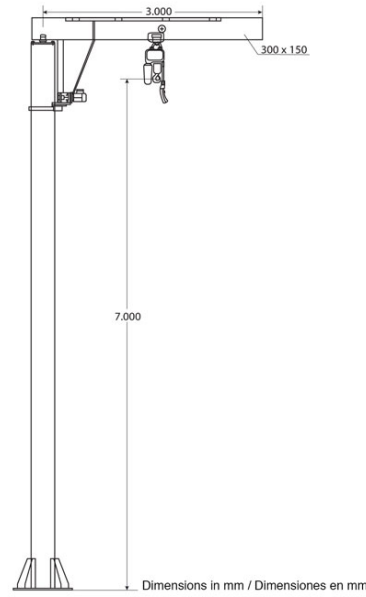

## Brazo pescante Jib Crane 1 Ton Incluye PWRC1 de 7 Mts altura izaje

### TECHNICAL PARAMETERS / PARÁMETROS TÉCNICOS

Code / Código	PWBZ1TA7P3
Capacity:	2.204 lb
Capacidad:	1.000 kg
Lifting Height:	23 lb
Altura Izaje:	7 m
Valid Radius:	9,8 lb
Radio Válido:	3 m
Motor Rotation Power:	0,37 kW
Potencia Motor de Rotación:	
Mast ø:	325 mm
Diámetro del Mástil:	
Swelling Angle 360° motorised	
360° Rotación motorizado	
Two Speed	
Dos Velocidades	
Limit Switches	
Interruptores de límite	
Warranty:	
1 Year Included.	
2 Years Extended.	
10 Years Parts and Service Availability	
Garantía:	
1 Año Incluida.	
2 Años Extendida.	
10 Años Disponibilidad de Repuestos y Servicio.	

### TECHNICAL PARAMETERS / PARÁMETROS TÉCNICOS

Code / Código	PWRC1
Capacity:	2.205 lb
Capacidad:	1.000 kg
Lifting Speed:	21 ft/min
Velocidad de Izaje:	6,6 m/min
Motor Power:	1,5 kW
Potencia del motor:	
RPM Motor:	1.440
Insulation Grade:	
Grado de Aislación:	F
Power Supply:	220V/440V 60 HZ 3 Phases
Voltaje:	380V 50 HZ 3 fases
Voltage Control:	24V
Voltaje del Control:	
Chain Number:	1
N° de Cadenas:	
Spec. of a Chain:	ø5/16" x 22,9 ft
Diámetro Cadena:	ø7,1 mm x 7 m
Net Weight:	134 lb
Peso Neto:	61 kg
Standard:	ASME B30.17
Norma:	
i Beam:	52 ~ 153 mm
Viga:	
Speed:	11 ~ 21 m/min
Velocidad:	
Motor:	0,4 kW
Minimum Radius of Turn:	0,8 m
Radio mínimo de giro:	
Japan Chain FEC:	Grade 80
Cadena Japonesa FEC:	Grado 80
Bearings:	SNK
Rodamientos:	