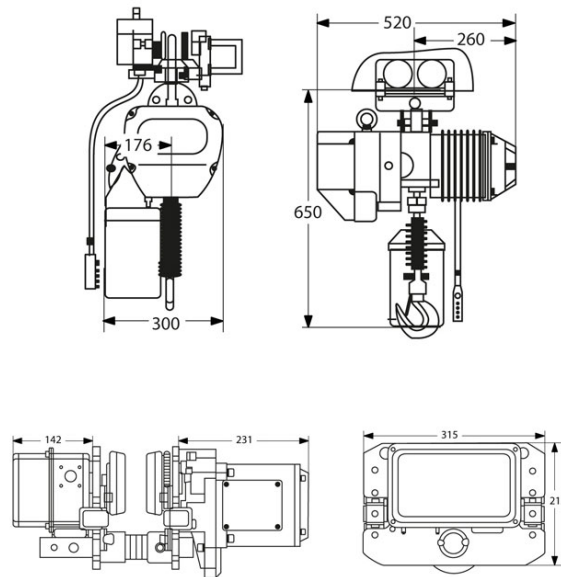

## BRAZO PESCANTE

### TECHNICAL PARAMETERS / PARÁMETROS TÉCNICOS

Code / Código	PWBZ1TA7P3
Capacity:	2.204 lb
Capacidad:	1.000 kg
Lifting Height:	23 lb
Altura Izaje:	7 m
Valid Radius:	9,8 lb
Radio Válido:	3 m
Motor Rotation Power:	0,37 kW
Potencia Motor de Rotación:	
Mast ø:	325 mm
Diámetro del Mástil:	
Swelling Angle 360° motorised	
360° Rotación motorizado	
Two Speed	
Dos Velocidades	
Limit Switches	
Interruptores de límite	
Warranty:	
1 Year Included.	
2 Years Extended.	
10 Years Parts and Service Availability	
Garantía:	
1 Año Incluida.	
2 Años Extendida.	
10 Años Disponibilidad de Repuestos y Servicio.	

### TECHNICAL PARAMETERS / PARÁMETROS TÉCNICOS

Code / Código	PWRC1
Capacity:	2.205 lb
Capacidad:	1.000 kg
Lifting Speed:	21 ft/min
Velocidad de Izaje:	6,6 m/min
Motor Power:	1,5 kW
Potencia del motor:	
RPM Motor:	1.440
Insulation Grade:	
Grado de Aislación:	F
Power Supply:	220V/440V 60 HZ 3 Phases
Voltaje:	380V 50 HZ 3 fases
Voltage Control:	24V
Voltaje del Control:	
Chain Number:	1
N° de Cadenas:	
Spec. of a Chain:	ø5/16" x 22,9 ft
Diámetro Cadena:	ø7,1 mm x 7 m
Net Weight:	134 lb
Peso Neto:	61 kg
Standard:	ASME B30.17
Norma:	
i Beam:	52 ~ 153 mm
Viga:	
Speed:	11 ~ 21 m/min
Velocidad:	
Motor:	0,4 kW
Minimum Radius of Turn:	0,8 m
Radio mínimo de giro:	
Japan Chain FEC:	Grade 80
Cadena Japonesa FEC:	Grado 80
Bearings:	SNK
Rodamientos:	