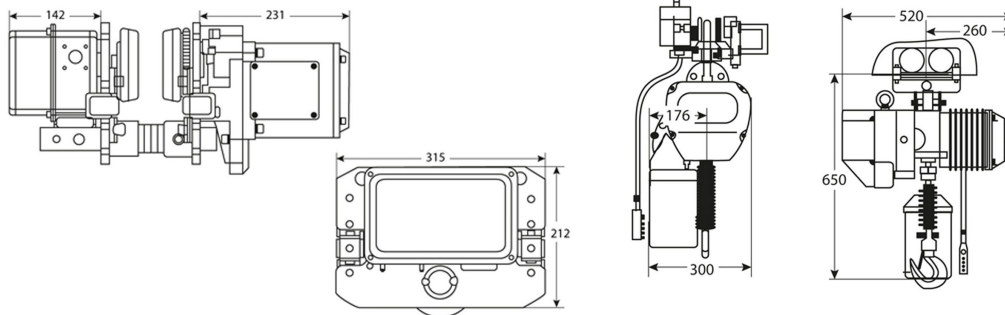

Brazo pescante Jib Crane 1 Ton Incluye PWRC1 de 3 Mts altura izaje

Características Esenciales

- 3 Años de Garantía, Servicio y Atención al Cliente en Mexico

Especificaciones Técnicas

Garantía	3 Year		
----------	--------	--	--

Model/Modelo	PWBZ1TA3P3
Capacity Capacidad	2204 lb / 1000 kg
Lifting Height Altura Izaje	9.8 ft / 3 m
Motor Rotation Power Potencia Motor de Rotacion	0.37 kW
Mast Diameter Diámetro del Mastil	Ø 12.7 in / Ø 325 mm
Valid Radius Radio Valido	9.8 ft / 3 m
Swelling Angle 360 Motorized / 360° Rotación Motorizada	
Two Speed / Dos Velocidades	
Limit Switch / Interruptores de Limite	

Model / Modelo	PWRC1
Capacity Capacidad	2205 lb / 1000 kg
Speed (per min) Velocidad (por min)	21 ft / 6.6 m
Motor Power Potencia del Motor	1.5 kW
Rated Volt Voltaje Nominal	220V/440V @ 60 HZ 3 Phases 380V @ 50 HZ 3 Fases
Control Voltage Voltaje de Control	24V
Motor Rev. Rev. Motor	1440 RPM
Insulation Grade Grado de Aislacion	F
Traveling Speed (per min) Velocidad de Traslado (por min)	36-68 ft / 11-21 m
Motor Power Potencia Motor	0.4 kW
I Beam Viga I	2.04-6.02 in / 52-153 mm
Wheel Diameter Diámetro de la Rueda	3.7 in / 95 mm
Min. Turn Radius Radio Mínimo de Giro	2.62 ft / 0.8 m
Load Chain Grade Grado de la Cadena de Carga	G80
Chain Size Dimensiones de la Cadena	Ø5/16 in x 10 ft Ø7.1 mm x 3 m
Chain Falls Caidas de Cadena	1
Bearings Rodamientos	SNK
Net Weight Peso Neto	134 lb / 61 kg
Standard Norma	ASME B30.17
Warranty: 3 Year / Certification valid for 1 year / 10 year parts and service availability Garantía: 3 Años / Certificación válida por 1 año / 10 años disponibilidad de piezas y servicio	