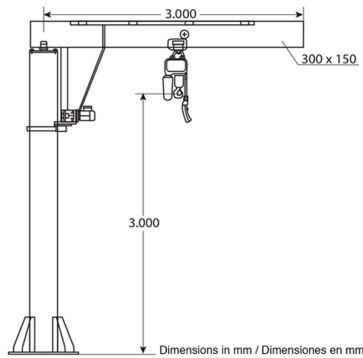

Brazo pescante Jib Crane 1 Ton Incluye PWRC1 de 3 Mts altura izaje

Características Esenciales

- 3 Años de Garantía, Servicio y Atención al Cliente en Mexico

Especificaciones Técnicas

Garantía	3 Year		
----------	--------	--	--

Model/Modelo	PWBZ1TA3P3
Capacity	2204 lb / 1000 kg
Capacidad	
Lifting Height	9.8 ft / 3 m
Altura Izaje	
Motor Rotation Power	0.37 kW
Potencia Motor de Rotacion	
Mast Diameter	Ø 12.7 in / Ø 325 mm
Diámetro del Mastil	
Valid Radius	9.8 ft / 3 m
Radio Valido	
Swelling Angle 360 Motorized / 360° Rotación Motorizada	
Two Speed / Dos Velocidades	
Limit Switch / Interruptores de Limite	

Model / Modelo	PWRC1
Capacity	2205 lb / 1000 kg
Capacidad	
Speed (per min)	21 ft / 6.6 m
Velocidad (por min)	
Motor Power	1.5 kW
Potencia del Motor	
Rated Volt	220V/440V @ 60 HZ 3 Phases 380V @ 50 HZ 3 Fases
Voltaje Nominal	
Control Voltage	24V
Voltaje de Control	
Motor Rev.	1440 RPM
Rev. Motor	
Insulation Grade	F
Grado de Aislacion	
Traveling Speed (per min)	36-68 ft / 11-21 m
Velocidad de Traslado (por min)	
Motor Power	0.4 kW
Potencia Motor	
I Beam	2.04-6.02 in / 52-153 mm
Viga I	
Wheel Diameter	3.7 in / 95 mm
Diámetro de la Rueda	
Min. Turn Radius	2.62 ft / 0.8 m
Radio Mínimo de Giro	
Load Chain Grade	G80
Grado de la Cadena de Carga	
Chain Size	Ø5/16 in x 10 ft Ø7.1 mm x 3 m
Dimensiones de la Cadena	
Chain Falls	1
Caidas de Cadena	
Bearings	SNK
Rodamientos	
Net Weight	134 lb / 61 kg
Peso Neto	
Standard	ASME B30.17
Norma	
Warranty: 3 Year / Certification valid for 1 year / 10 year parts and service availability	
Garantía: 3 Años / Certificación válida por 1 año / 10 años disponibilidad de piezas y servicio	