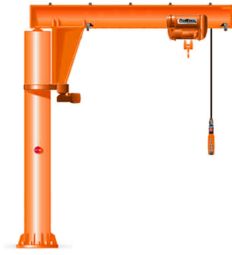

Brazo pescante Jib Crane 1 Ton Incluye PWRC1 de 3 Mts altura izaje

Características Esenciales

- 3 Años de Garantía, Servicio y Atención al Cliente en Mexico

Especificaciones Técnicas

Garantía	3 Year		
----------	--------	--	--

Model/Modelo	PWBZ1TA3P3
Capacity Capacidad	2204 lb / 1000 kg
Lifting Height Altura Izaje	9.8 ft / 3 m
Motor Rotation Power Potencia Motor de Rotacion	0.37 kW
Mast Diameter Diámetro del Mastil	Ø 12.7 in / Ø 325 mm
Valid Radius Radio Valido	9.8 ft / 3 m
Swelling Angle 360 Motorized / 360° Rotación Motorizada	
Two Speed / Dos Velocidades	
Limit Switch / Interruptores de Limite	

Model / Modelo	PWRC1
Capacity Capacidad	2205 lb / 1000 kg
Speed (per min) Velocidad (por min)	21 ft / 6.6 m
Motor Power Potencia del Motor	1.5 kW
Rated Volt Voltaje Nominal	220V/440V @ 60 HZ 3 Phases 380V @ 50 HZ 3 Fases
Control Voltage Voltaje de Control	24V
Motor Rev. Rev. Motor	1440 RPM
Insulation Grade Grado de Aislacion	F
Traveling Speed (per min) Velocidad de Traslado (por min)	36-68 ft / 11-21 m
Motor Power Potencia Motor	0.4 kW
I Beam Viga I	2.04-6.02 in / 52-153 mm
Wheel Diameter Diámetro de la Rueda	3.7 in / 95 mm
Min. Turn Radius Radio Mínimo de Giro	2.62 ft / 0.8 m
Load Chain Grade Grado de la Cadena de Carga	G80
Chain Size Dimensiones de la Cadena	Ø5/16 in x 10 ft Ø7.1 mm x 3 m
Chain Falls Caidas de Cadena	1
Bearings Rodamientos	SNK
Net Weight Peso Neto	134 lb / 61 kg
Standard Norma	ASME B30.17
Warranty: 3 Year / Certification valid for 1 year / 10 year parts and service availability Garantía: 3 Años / Certificación válida por 1 año / 10 años disponibilidad de piezas y servicio	

G80 steel chain for use in rain, salt water, chemicals, etc.
Cadena de acero G80 para uso bajo lluvia, agua salada, químicos, etc

Highly resistant steel structure
Estructura de acero altamente resistente