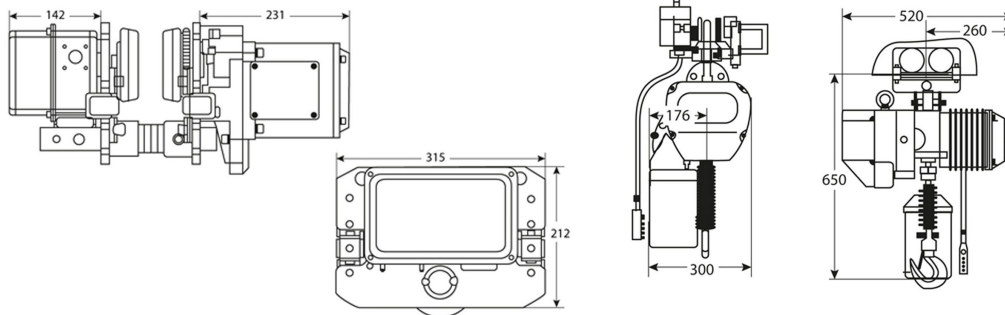

Brazo pescante Jib Crane 1 Ton Incluye PWRC1 de 3 Mts altura izaje

Características Esenciales

- 3 Años de Garantía, Servicio y Atención al Cliente en Mexico

Especificaciones Técnicas

Garantía	3 Year		
----------	--------	--	--

Model/Modelo	PWBZ1TA3P3
Capacity	2204 lb / 1000 kg
Capacidad	
Lifting Height	9.8 ft / 3 m
Altura Izaje	
Motor Rotation Power	0.37 kW
Potencia Motor de Rotacion	
Mast Diameter	Ø 12.7 in / Ø 325 mm
Diámetro del Mastil	
Valid Radius	9.8 ft / 3 m
Radio Valido	
Swelling Angle 360 Motorized / 360° Rotación Motorizada	
Two Speed / Dos Velocidades	
Limit Switch / Interruptores de Limite	

Model / Modelo	PWRC1
Capacity	2205 lb / 1000 kg
Capacidad	
Speed (per min)	21 ft / 6.6 m
Velocidad (por min)	
Motor Power	1.5 kW
Potencia del Motor	
Rated Volt	220V/440V @ 60 HZ 3 Phases 380V @ 50 HZ 3 Fases
Voltaje Nominal	
Control Voltage	24V
Voltaje de Control	
Motor Rev.	1440 RPM
Rev. Motor	
Insulation Grade	F
Grado de Aislacion	
Traveling Speed (per min)	36-68 ft / 11-21 m
Velocidad de Traslado (por min)	
Motor Power	0.4 kW
Potencia Motor	
I Beam	2.04-6.02 in / 52-153 mm
Viga I	
Wheel Diameter	3.7 in / 95 mm
Diámetro de la Rueda	
Min. Turn Radius	2.62 ft / 0.8 m
Radio Mínimo de Giro	
Load Chain Grade	G80
Grado de la Cadena de Carga	
Chain Size	Ø5/16 in x 10 ft Ø7.1 mm x 3 m
Dimensiones de la Cadena	
Chain Falls	1
Caidas de Cadena	
Bearings	SNK
Rodamientos	
Net Weight	134 lb / 61 kg
Peso Neto	
Standard	ASME B30.17
Norma	
Warranty: 3 Year / Certification valid for 1 year / 10 year parts and service availability	
Garantía: 3 Años / Certificación válida por 1 año / 10 años disponibilidad de piezas y servicio	