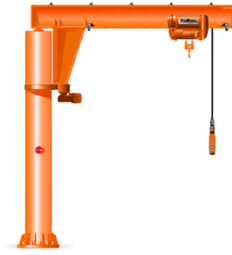

Brazo pescante Jib Crane 1 Ton Incluye PWRC1 de 3 Mts altura izaje

Características Esenciales

- 3 Años de Garantía, Servicio y Atención al Cliente en Mexico

Especificaciones Técnicas

Garantía	3 Year		
----------	--------	--	--

Model/Modelo	PWBZ1TA3P3
Capacity	2204 lb / 1000 kg
Capacidad	
Lifting Height	9.8 ft / 3 m
Altura Izaje	
Motor Rotation Power	0.37 kW
Potencia Motor de Rotacion	
Mast Diameter	Ø 12.7 in / Ø 325 mm
Diámetro del Mastil	
Valid Radius	9.8 ft / 3 m
Radio Valido	
Swelling Angle 360 Motorized / 360° Rotación Motorizada	
Two Speed / Dos Velocidades	
Limit Switch / Interruptores de Limite	

Model / Modelo	PWRC1
Capacity	2205 lb / 1000 kg
Capacidad	
Speed (per min)	21 ft / 6.6 m
Velocidad (por min)	
Motor Power	1.5 kW
Potencia del Motor	
Rated Volt	220V/440V @ 60 HZ 3 Phases 380V @ 50 HZ 3 Fases
Voltaje Nominal	
Control Voltage	24V
Voltaje de Control	
Motor Rev.	1440 RPM
Rev. Motor	
Insulation Grade	F
Grado de Aislacion	
Traveling Speed (per min)	36-68 ft / 11-21 m
Velocidad de Traslado (por min)	
Motor Power	0.4 kW
Potencia Motor	
I Beam	2.04-6.02 in / 52-153 mm
Viga I	
Wheel Diameter	3.7 in / 95 mm
Diámetro de la Rueda	
Min. Turn Radius	2.62 ft / 0.8 m
Radio Mínimo de Giro	
Load Chain Grade	G80
Grado de la Cadena de Carga	
Chain Size	Ø5/16 in x 10 ft Ø7.1 mm x 3 m
Dimensiones de la Cadena	
Chain Falls	1
Caidas de Cadena	
Bearings	SNK
Rodamientos	
Net Weight	134 lb / 61 kg
Peso Neto	
Standard	ASME B30.17
Norma	
Warranty: 3 Year / Certification valid for 1 year / 10 year parts and service availability	
Garantía: 3 Años / Certificación válida por 1 año / 10 años disponibilidad de piezas y servicio	

G80 steel chain for use in rain, salt water, chemicals, etc.
 Cadena de acero G80 para uso bajo lluvia, agua salada, químicos, etc

Highly resistant steel structure
 Estructura de acero altamente resistente