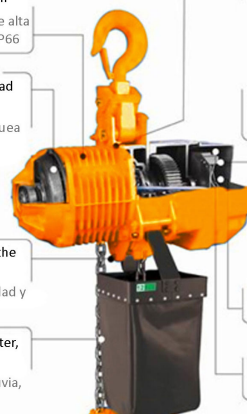

Aluminum housing with high efficiency temperature sinks continuous service up to 40% with IP66 protection
Carcasa de aluminio con disipadores de temperatura de alta eficiencia servicio continuo hasta 40% con protección IP66

Electromagnetic safety brake that blocks the load in case of power failure
Freno de seguridad electromagnético que bloquea la carga en caso de corte de energía

Travel limiters add safety and long life to the equipment and its components
Limitadores de recorrido agregan seguridad y larga vida al equipo y sus componentes

G80 steel chain for use in rain, salt water, chemicals, etc.
Cadena de acero G80 para uso bajo lluvia, agua salada, químicos, etc

Highly resistant steel structure
Estructura de acero altamente resistente

Low voltage controller prevents risk of electric shock
Controlador de bajo voltaje evita riesgo de shock eléctrico

Electromagnetic contractor for wireless use
Contractor electromagnético para uso inalámbrico

Electric phase inversion protection
Protección eléctrica de inversión de fases