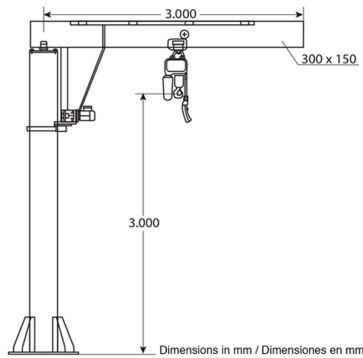

Brazo pescante Jib Crane 1 Ton Incluye PWRC1 de 3 Mts altura izaje

Características Esenciales

- 3 Años de Garantía, Servicio y Atención al Cliente en Mexico

Especificaciones Técnicas

Garantía	3 Year		
----------	--------	--	--

Model/Modelo	PWBZ1TA3P3
Capacity Capacidad	2204 lb / 1000 kg
Lifting Height Altura Izaje	9.8 ft / 3 m
Motor Rotation Power Potencia Motor de Rotacion	0.37 kW
Mast Diameter Diámetro del Mastil	Ø 12.7 in / Ø 325 mm
Valid Radius Radio Valido	9.8 ft / 3 m
Swelling Angle 360 Motorized / 360° Rotación Motorizada	
Two Speed / Dos Velocidades	
Limit Switch / Interruptores de Limite	

Model / Modelo	PWRC1
Capacity Capacidad	2205 lb / 1000 kg
Speed (per min) Velocidad (por min)	21 ft / 6.6 m
Motor Power Potencia del Motor	1.5 kW
Rated Volt Voltaje Nominal	220V/440V @ 60 HZ 3 Phases 380V @ 50 HZ 3 Fases
Control Voltage Voltaje de Control	24V
Motor Rev. Rev. Motor	1440 RPM
Insulation Grade Grado de Aislacion	F
Traveling Speed (per min) Velocidad de Traslado (por min)	36-68 ft / 11-21 m
Motor Power Potencia Motor	0.4 kW
I Beam Viga I	2.04-6.02 in / 52-153 mm
Wheel Diameter Diámetro de la Rueda	3.7 in / 95 mm
Min. Turn Radius Radio Mínimo de Giro	2.62 ft / 0.8 m
Load Chain Grade Grado de la Cadena de Carga	G80
Chain Size Dimensiones de la Cadena	Ø5/16 in x 10 ft Ø7.1 mm x 3 m
Chain Falls Caidas de Cadena	1
Bearings Rodamientos	SNK
Net Weight Peso Neto	134 lb / 61 kg
Standard Norma	ASME B30.17
Warranty: 3 Year / Certification valid for 1 year / 10 year parts and service availability Garantía: 3 Años / Certificación válida por 1 año / 10 años disponibilidad de piezas y servicio	