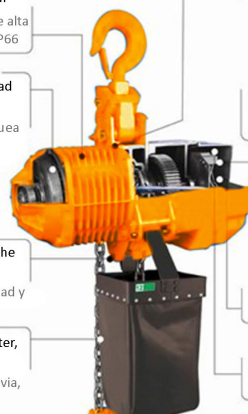

Aluminum housing with high efficiency temperature sinks continuous service up to 40% with IP66 protection
Carcasa de aluminio con disipadores de temperatura de alta eficiencia servicio continuo hasta 40% con protección IP66

Electromagnetic safety brake that blocks the load in case of power failure
Freno de seguridad electromagnético que bloquea la carga en caso de corte de energía

Travel limiters add safety and long life to the equipment and its components
Limitadores de recorrido agregan seguridad y larga vida al equipo y sus componentes

G80 steel chain for use in rain, salt water, chemicals, etc.
Cadena de acero G80 para uso bajo lluvia, agua salada, químicos, etc

Highly resistant steel structure
Estructura de acero altamente resistente

Low voltage controller prevents risk of electric shock
Controlador de bajo voltaje evita riesgo de shock eléctrico

Electromagnetic contractor for wireless use
Contractor electromagnético para uso inalámbrico

Electric phase inversion protection
Protección eléctrica de inversión de fases