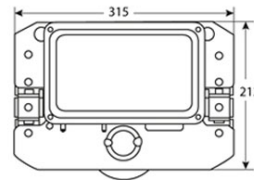

TECLE CADENA CON CARRO ELÉCTRICO