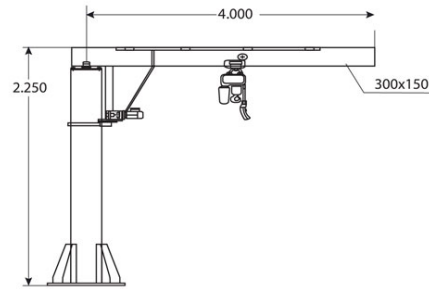

## Brazo pescante Jib Crane 1 Ton Incluye PWRC1i de 2.25 Mts altura izaje

### BRAZO PESCANTE

Dimensions in mm / Dimensiones en mm

### TECHNICAL PARAMETERS / PARÁMETROS TÉCNICOS

**Code / Código** PWBZ1TA2P4

|   |           |
|---|-----------|
| Capacity:                                       | 2,204 lb  |
| Capacidad:                                      | 1,000 kg  |
| Total Height:                                   | 7 3/8 ft  |
| Altura Total:                                   | 2,25 m    |
| Arm Length:                                     | 13 1/8 ft |
| Largo de brazo:                                 | 4 m       |
| Motor Rotation Power:                           | 0,37 kW   |
| Potencia Motor de Rotación:                     |           |
| Mast ø:   | 325 mm    |
| Diámetro del Mástil:                            |           |
| Swelling Angle 360° motorised                   |           |
| 360° Rotación motorizado                        |           |
| Two Speed                                       |           |
| Dos Velocidades                                 |           |
| Limit Switches                                  |           |
| Interruptores de límite                         |           |
| Warranty:                                       |           |
| 1 Year Included.                                |           |
| 2 Years Extended.                               |           |
| 10 Years Parts and Service Availability         |           |
| Garantía:                                       |           |
| 1 Año Incluida.                                 |           |
| 2 Años Extendida.                               |           |
| 10 Años Disponibilidad de Repuestos y Servicio. |           |