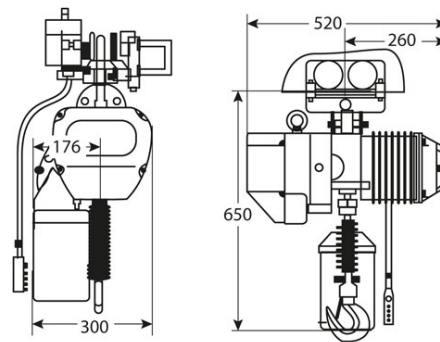

### BRAZO PESCANTE

Dimensions in mm / Dimensiones en mm

### TECHNICAL PARAMETERS / PARÁMETROS TÉCNICOS

**Code / Código** PWBZ1TA2P4

|   |           |
|---|-----------|
| Capacity:                                       | 2,204 lb  |
| Capacidad:                                      | 1,000 kg  |
| Total Height:                                   | 7 3/8 ft  |
| Altura Total:                                   | 2,25 m    |
| Arm Length:                                     | 13 1/8 ft |
| Largo de brazo:                                 | 4 m       |
| Motor Rotation Power:                           | 0,37 kW   |
| Potencia Motor de Rotación:                     |           |
| Mast ø:   | 325 mm    |
| Diámetro del Mástil:                            |           |
| Swelling Angle 360° motorised                   |           |
| 360° Rotación motorizado                        |           |
| Two Speed                                       |           |
| Dos Velocidades                                 |           |
| Limit Switches                                  |           |
| Interruptores de límite                         |           |
| Warranty:                                       |           |
| 1 Year Included.                                |           |
| 2 Years Extended.                               |           |
| 10 Years Parts and Service Availability         |           |
| Garantía:                                       |           |
| 1 Año Incluida.                                 |           |
| 2 Años Extendida.                               |           |
| 10 Años Disponibilidad de Repuestos y Servicio. |           |