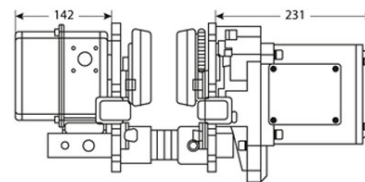

TECLE CADENA CON CARRO ELÉCTRICO