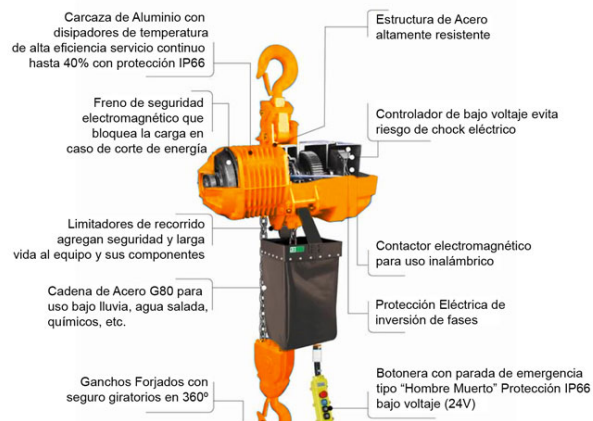

TECHNICAL PARAMETERS / PARÁMETROS TÉCNICOS

Code / Código PWRC1

Capacity:	2,205 lb
Capacidad:	1,000 kg
Lifting Speed:	21 ft/min
Velocidad de izaje:	6,6 m/min
Motor Power:	1,5 kW
Potencia del motor:	
RPM Motor:	1,440
Insulation Grade:	F
Grado de Aislación:	
Power Supply:	220V/440V 60 HZ 3 Phases
Voltaje:	380V 50 HZ 3 fases
Voltage Control:	24V
Voltaje del Control:	
Chain Number:	1
N° de Cadenas:	
Spec. of a Chain:	ø5/16" x 10 ft
Diámetro Cadena:	ø7,1 mm x 3 m
Net Weight:	134 lb
Peso Neto:	61 kg
Standard:	ASME B30.17
Norma:	
I Beam:	52 ~ 153 mm
Viga:	
Speed:	11 ~21 m/min
Velocidad:	
Motor:	0,4 kW
Minimum Radius of Turn:	0,8 m
Radio mínimo de giro:	
Japan Chain FEC:	Grade 80
Cadena Japonesa FEC:	Grado 80
Bearings:	SNK
Rodamientos: