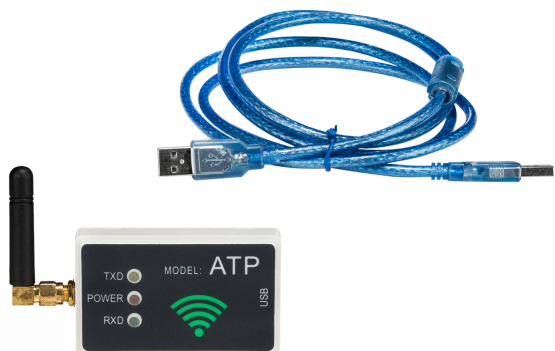

Interfase Inalambrica PC Incluye Software

Características Esenciales

- 3 Años de Garantía, Servicio y Atención al Cliente en Mexico

Especificaciones Técnicas

Garantía	3 Year		
-----------------	--------	--	--