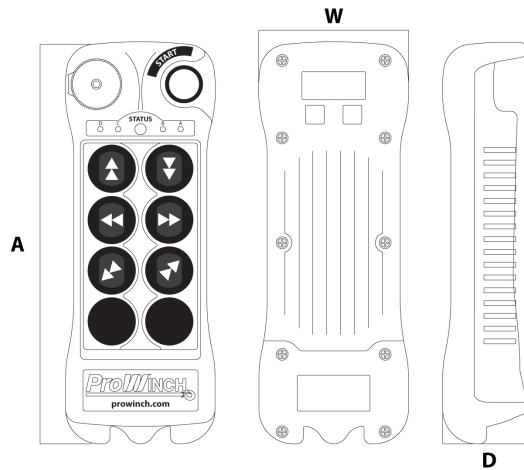

Radio Remote Control 6 Channels 1 Speed 110-480V Range 300 ft

Características Esenciales

- 200 Auto Channels replacing traditional single channel quartz plus 1 Million ID Codes.
- Easy Pairing System, no need of software or copier to add or replace lost or broken Transmitter
- Customizable 200 Functions settings to meet any special requirements
- Reinforced fiber plastic case for Transmitter and Receiver plus rubber protector for Transmitter
- 3 Años de Garantía, Servicio y Atención al Cliente en Mexico

El sistema de control inalámbrico industrial OEM de Prowinch ha sido especialmente diseñado para cumplir con los requisitos más recientes de la industria y también se basa en los comentarios de nuestros clientes. Además de tener todas las funciones y configuraciones profesionales y habituales, nuestra nueva línea ofrece simplicidad a las necesidades diarias. Ahora, agregar un segundo transmisor, reemplazar transmisores, unir unidades gemelas u otras configuraciones personalizables es más fácil que nunca, no es necesario encontrar cristales de cuarzo que coincidan con las frecuencias o necesidad de software o copiadoras para emparejar transmisores y receptores. El emparejamiento se puede hacer desde el mismo transmisor incluso si perdió el original o no tiene información de la frecuencia y el código actuales, todo con la máxima seguridad para evitar emparejamientos no deseados o interferencias de otros dispositivos.

Especificaciones Técnicas

Codigo FCC	2AZMK-Q1212	Botones	6
Fuente de Alimentación del Transmisor	2 AA batteries	Material	PA6 30% GF
Fuente de Alimentación del Receptor	AC 110V-480V	Sensibilidad del Receptor	dBm -112
Distancia de Control	300 ft / 100 mt	Código de Seguridad	200 Millions
Potencia del Transmisor	≤10dBm	Rango de Frecuencia	433/480 MHz
Protección IEC Motor	IP65	Parada de Emergencia	YES
Rango de temperatura de Trabajo	-40 ~ 185 °F / -40 ~ 85°C	Garantía	3 Year